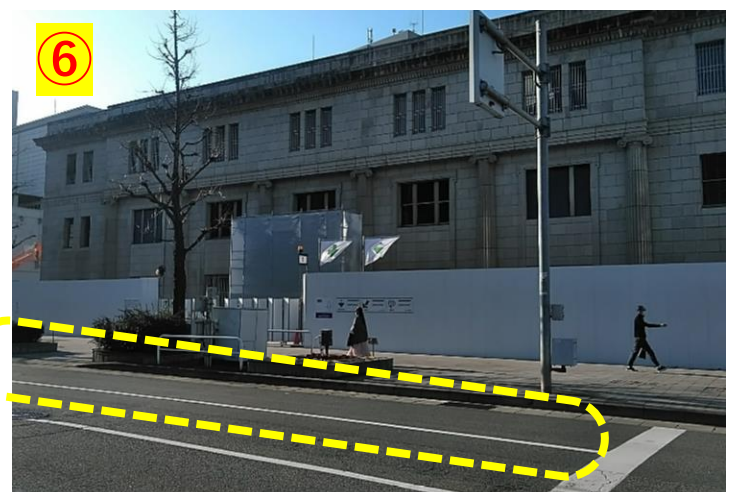

天神地下街～シャトルバス停留所案内図

① 天神地下街から東1b出口を出ます。

② 天神中央郵便局前を直進します。

③ 横断歩道を渡り、更に直進します。

④ バス停を通り過ぎ、更に直進します

⑤ 日本銀行前交差点の横断歩道の手前付近でお待ちください。

⑥ 時刻表のお時間にお迎えに上がります

※日本銀行福岡支店の工事に伴い、建物が目印にならない可能性があります。