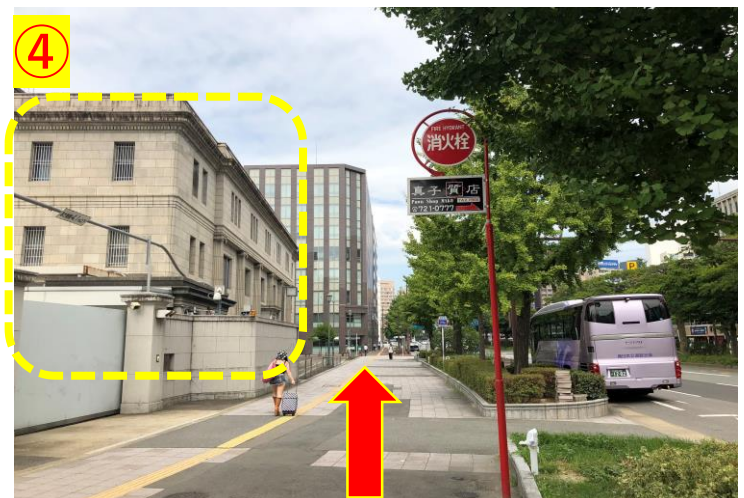

# 天神地下街～シャトルバス停留所案内図

天神地下街から**東1b出口**を出ます。

天神中央郵便局前を**直進**します。

横断歩道を渡り、**更に直進**します。

左側に日本銀行福岡支店が見えてきます

日本銀行前の**横断歩道の手前付近**でお待ちください。

時刻表のお時間にお迎えに上がります